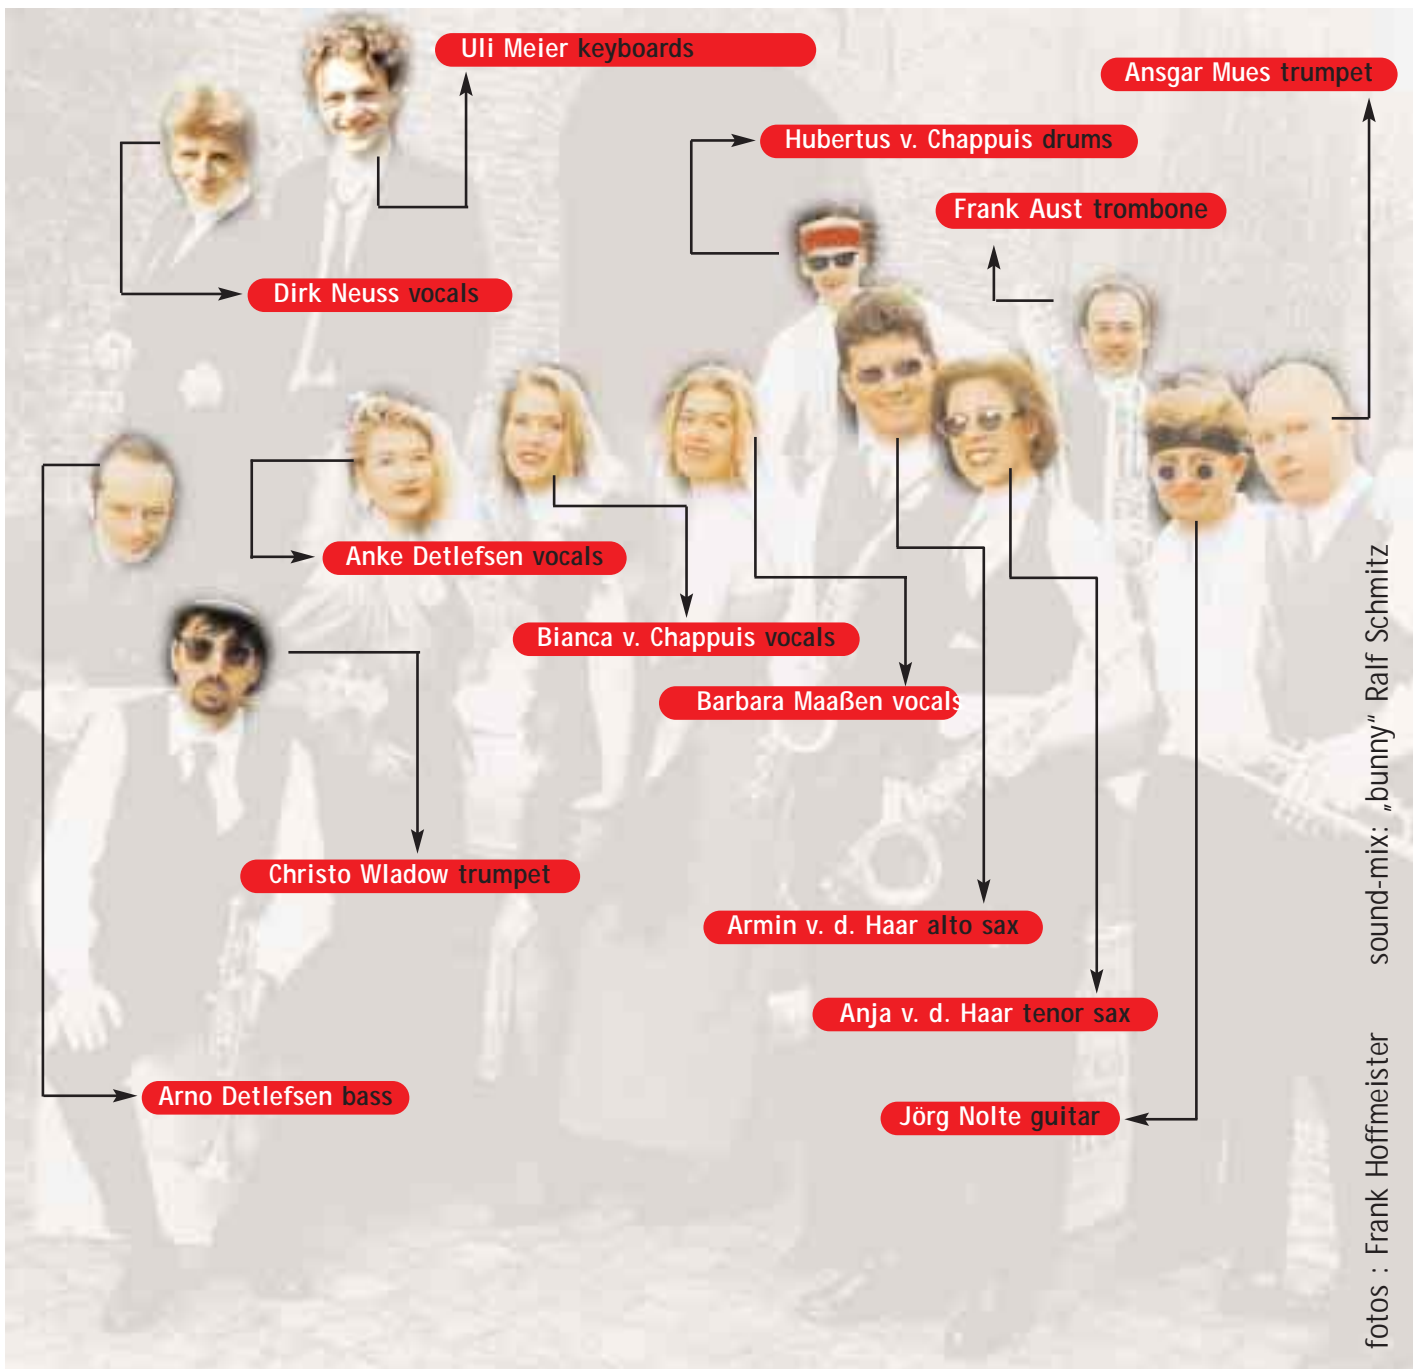

# SOULID GROUND

Hier sind die dreizehn! Musiker,  
die dem Besten aus Funk, Soul und R & B huldigen.

## **SOULID GROUND**

– der andere Name für Soulmusik!

Soulmusik hat viele Gesichter. Immer wieder hat es Bands und Künstler gegeben, die – ausgehend von den Wurzeln schwarzer Musik – einen neuen Sound kreiert und etabliert haben. Eines ist allen diesen Stilen gemein: Soul ist Musik für die Beine, für den Bauch und für die Ohren.

Die Musik von James Brown, den Blues Brothers, Joe Cocker oder Aretha Franklin kennt jeder, der in den letzten vierzig Jahren einen Radioapparat nur aus der Ferne sah. Grössen wie Wilson Pickett oder Chaka Khan begeistern ein Publikum, das sich keiner festen Altersgruppe oder Szene zuordnen lässt – ihre Fans spiegeln die Vielfalt wieder, die auch der Musik eigen ist.

**SOULID GROUND** kopiert diese Originale nicht einfach – mit fünfstimmigem Bläsersatz und vierstimmigem Gesang ist die Band mehr als in der Lage, den Sound, das Feeling und die Optik dieser Hits auf der Bühne lebendig werden zu lassen. Rhythmus macht auch der Alleinunterhalter mit der vollelektronischen Tischhupe.